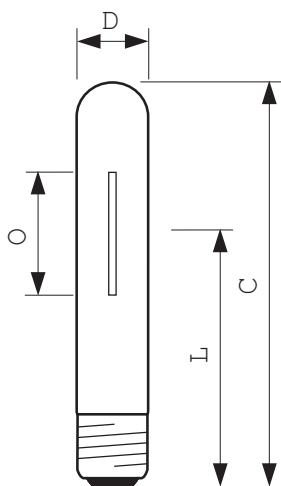

#### • Габариты

Общая длина C	283 (max) mm
Диаметр D	47 (max) mm
Длина центра луча L	166 mm
Длина арки O	151 mm

## Чертеж размеров